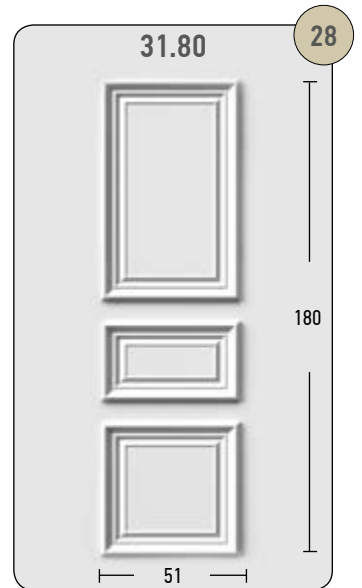

● ΣΧΕΔΙΑ ΑΠΟ ΠΡΟΦΙΛ

● ΣΧΕΔΙΑ VENEZIA