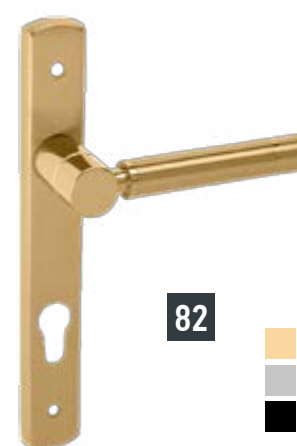

71 Λαβή Ορείχαλκου, ΝΙΚΕΛ MAT

17

60

70

74

61

62

69

75

83

79

67

81

84

80

68

82

17 Μπουλ Ορείχαλκου, OPO MAT, Ø76 mm

61 Μπουλ Ορείχαλκου, NIKEL MAT, 60x60 mm

83 Πόμολο με Ροζέτα Ορείχαλκου, NIKEL MAT

84 Πόμολο Ορείχαλκου, NIKEL MAT

60 Μπουλ ΜΑΥΡΟ, Ø75 mm

62 Μπουλ OPO MAT, 80x80 mm

79 Πόμολο με Ροζέτα Ορείχαλκου, ΜΑΥΡΟ, NIKEL