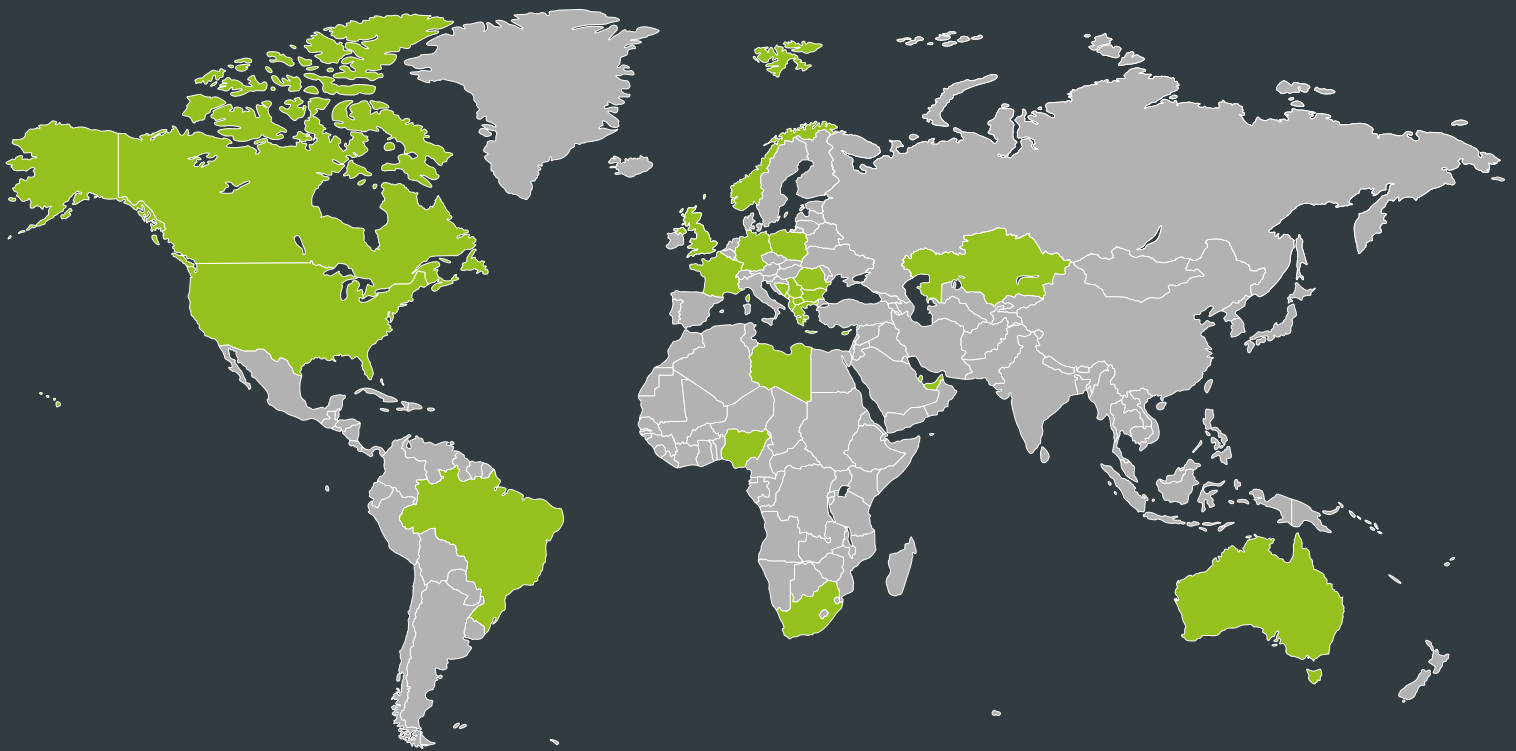

106

Ευρετήριο

108

*Εμπειρία άνω των 45 ετών στην κατασκευή ποιοτικών προϊόντων.
Διεθνής παρουσία σε περισσότερες από 30 χώρες.*

Διαδρομή επιτυχιών και καινοτομίας

Η BIO.PANEL ιδρύθηκε το 1975 και είχε ως κύριο αντικείμενο τις ειδικές μεταλλικές κατασκευές και τους εξοπλισμούς εργοστασίων. Από το 1990 δραστηριοποιείται στην παραγωγή πάνελ και σε σύντομο χρονικό διάστημα καθιερώνεται ως μία από τις μεγαλύτερες και πιο επιτυχημένες εταιρείες στο χώρο.