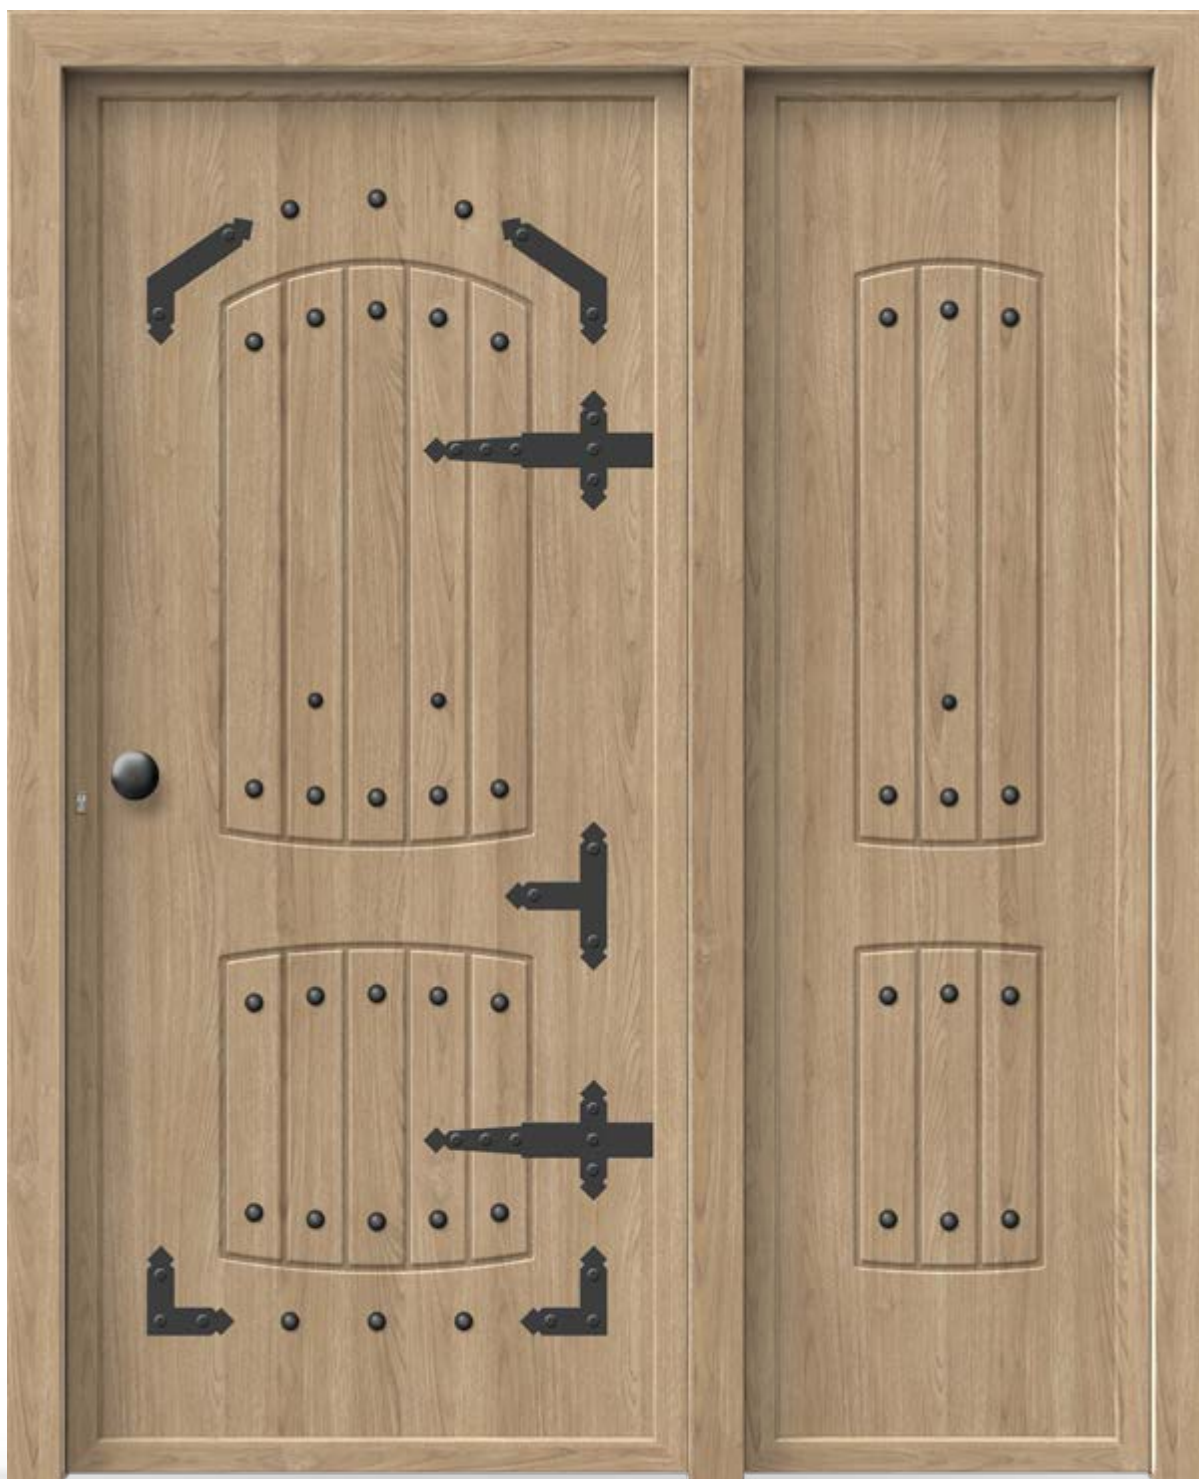

VENEZIA

88.10

88.10

Δ. Σχεδίου: 83 x 181 εκ.

Σχέδιο: Πρεσαριστό

Διακόσμ: Μεταλλικά

Πλαϊνά: 89.10

88.10-M