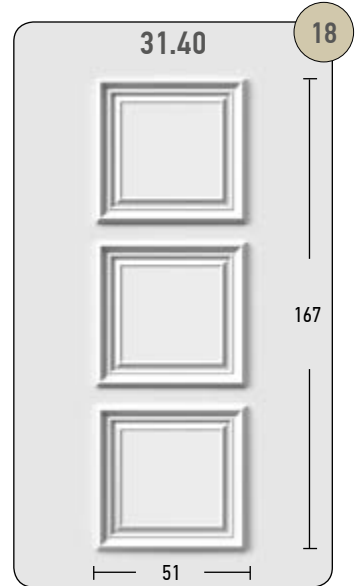

● ΣΧΕΔΙΑ ΑΠΟ ΠΡΟΦΙΛ

● ΣΧΕΔΙΑ VENEZIA