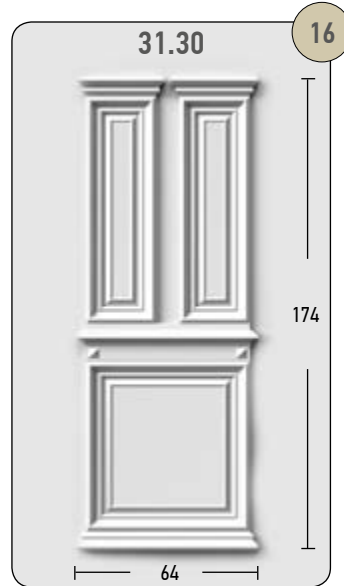

● ΣΧΕΔΙΑ ΑΠΟ ΠΡΟΦΙΛ

● ΣΧΕΔΙΑ VENEZIA