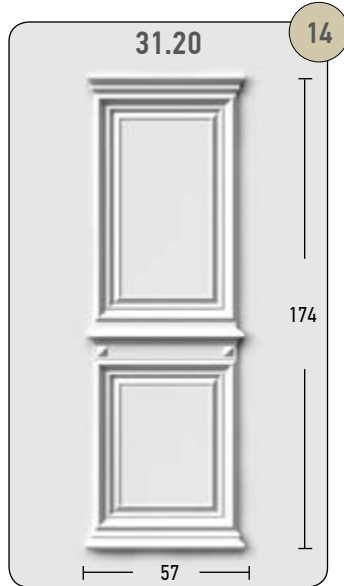

● ΣΧΕΔΙΑ ΑΠΟ ΠΡΟΦΙΛ

● ΣΧΕΔΙΑ VENEZIA