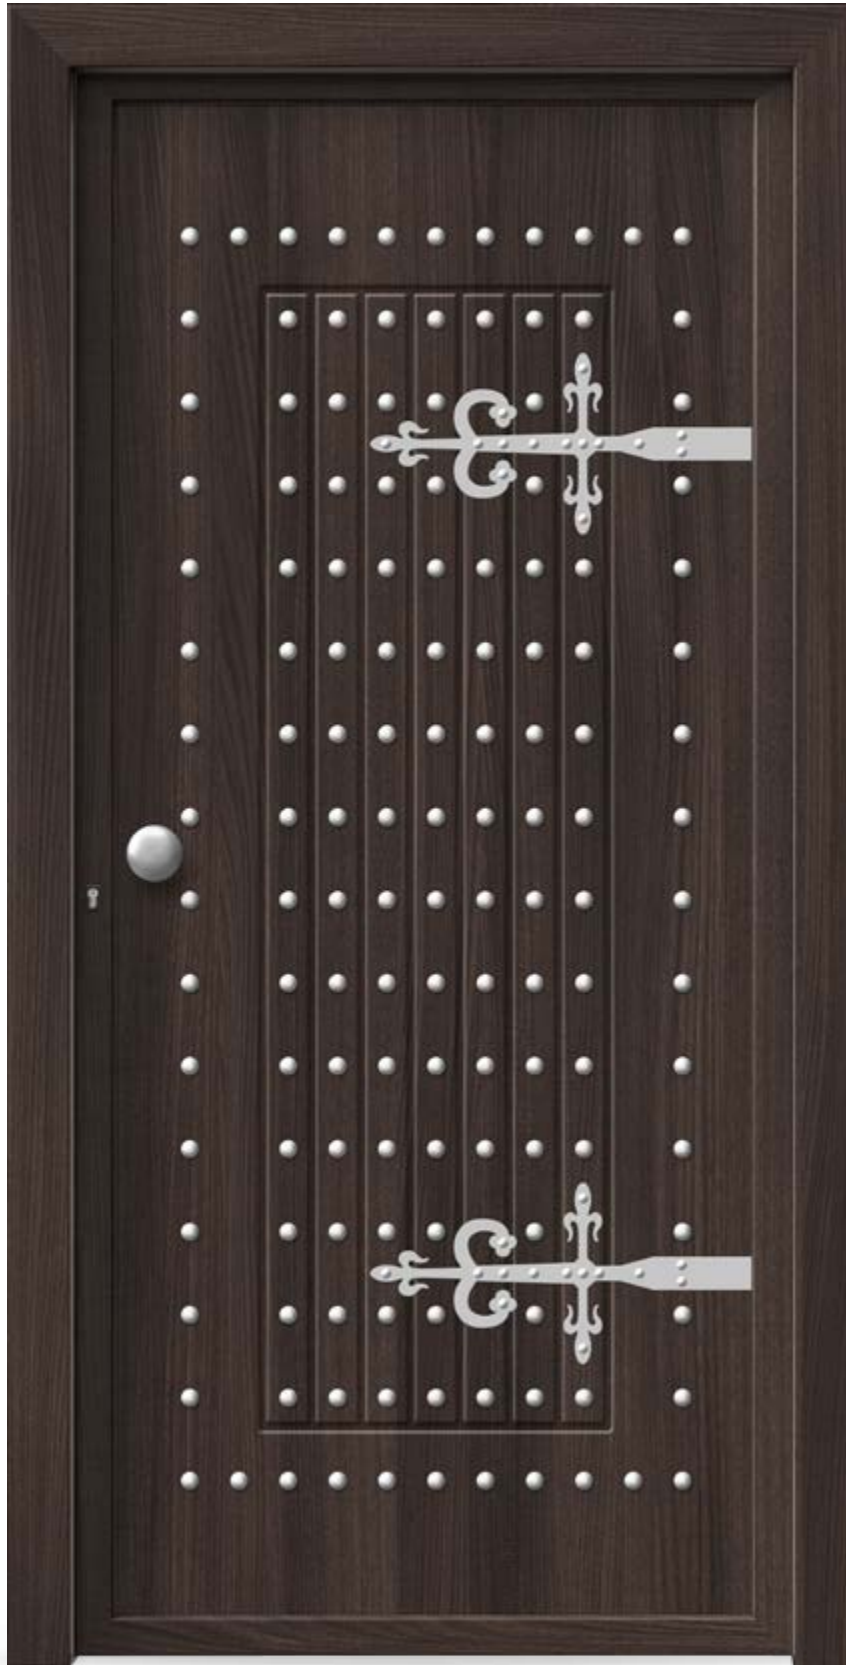

T

Traditional Collection

VENEZIA

88.30

88.30

Δ. Σχεδίου: 81 x 177 εκ.

Σχέδιο: Πρεσαριστό

Διακόσμ: Μεταλλικά

Πλαϊνά: 89.30