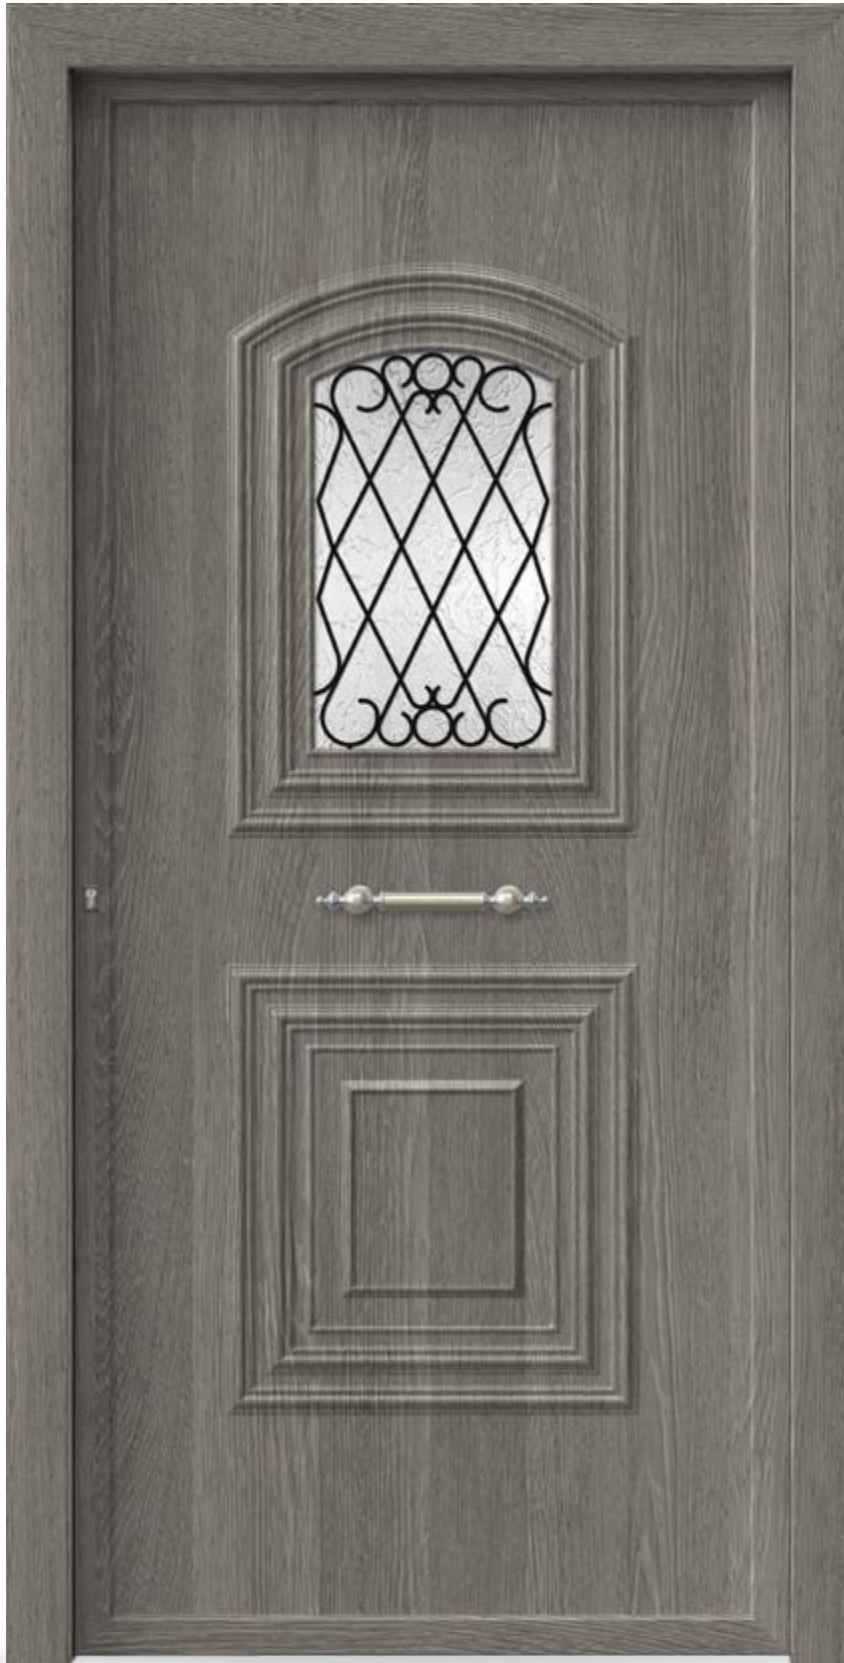

80.21-K401

80.21-K401
Δ. Σχεδίου: 58 x 160 εκ.
Σχέδιο: Πρεσαριστό
Διακόσμ: -
Κάγκελο: K401
Υάλωση: Ναζαρέτ
Πλαϊνό: -
Ανοιγμό: -

Όλες οι επιλογές κάγκελων στην σελίδα 96