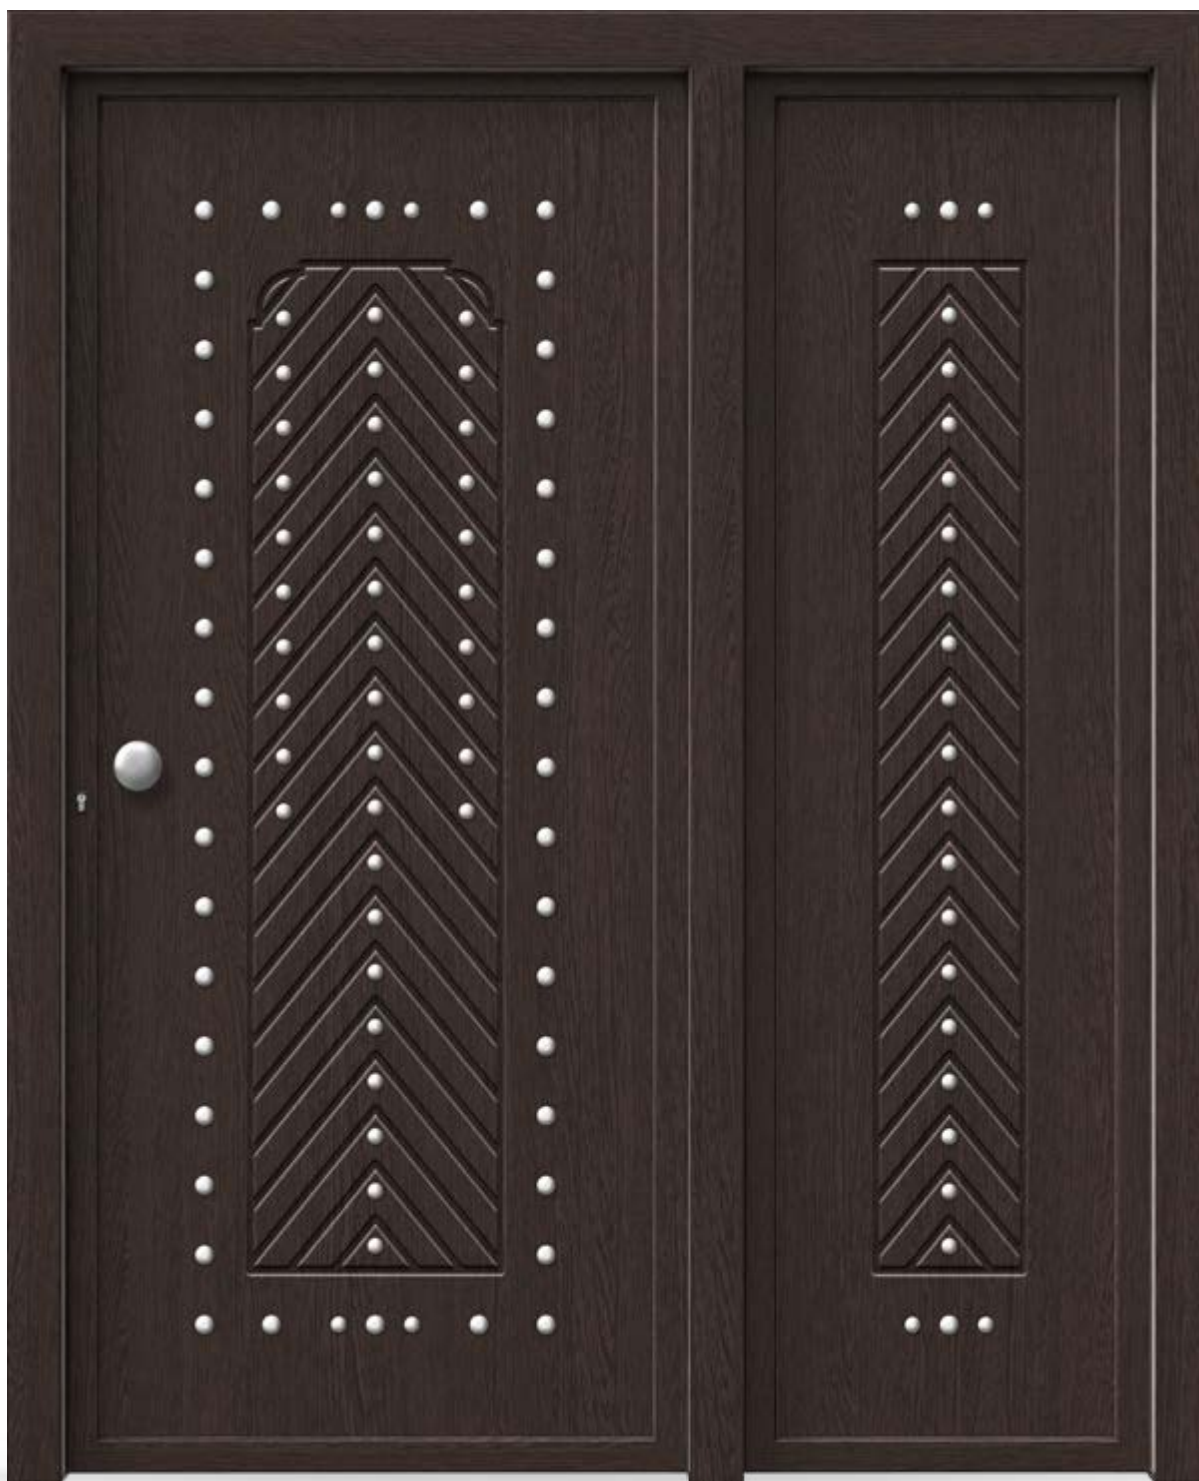

88.40

88.40
Δ. Σχεδίου: 59 x 179 εκ.
Σχέδια: Πρεσαριστό
Διακόσμ: Μεταλλικά
Πλαινό: 89.40

89.40

89.40
Δ. Σχεδίου: 25 x 179 εκ.
Σχέδια: Πρεσαριστό
Διακόσμ: Μεταλλικά