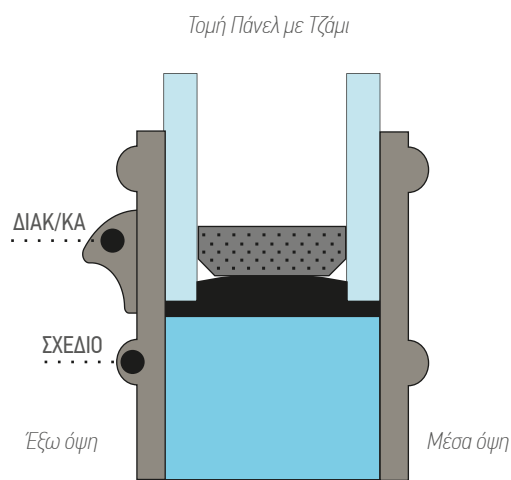

ΟΨΕΙΣ ΠΑΝΕΛ

Τα πάνελ της σειράς "Παραδοσιακά με Προφίλ Αλουμινίου" προσφέρονται με την παρακάτω εσωτερική όψη:
- Με σχέδιο, χωρίς διακοσμητικά.

* Μέσα όψη : Με σχέδιο, χωρίς διακοσμητικά

ΜΟΝΩΣΗ

Θερμομονωτικά πάνελ, με εξαιρετικούς συντελεστές θερμικής αγωγιμότητας, που προσφέρουν ταυτόχρονα και υψηλή ηχομόνωση χάρη στο μονωτικό υλικό XPS (εξηλασμένη πολυστερίνη) που χρησιμοποιείται. Για ακόμα μεγαλύτερη απόδοση και ασφάλεια, επιλέξτε την έκδοση Ultra, με ενίσχυση από φύλλα ACP (Aluminium Composite Panel).