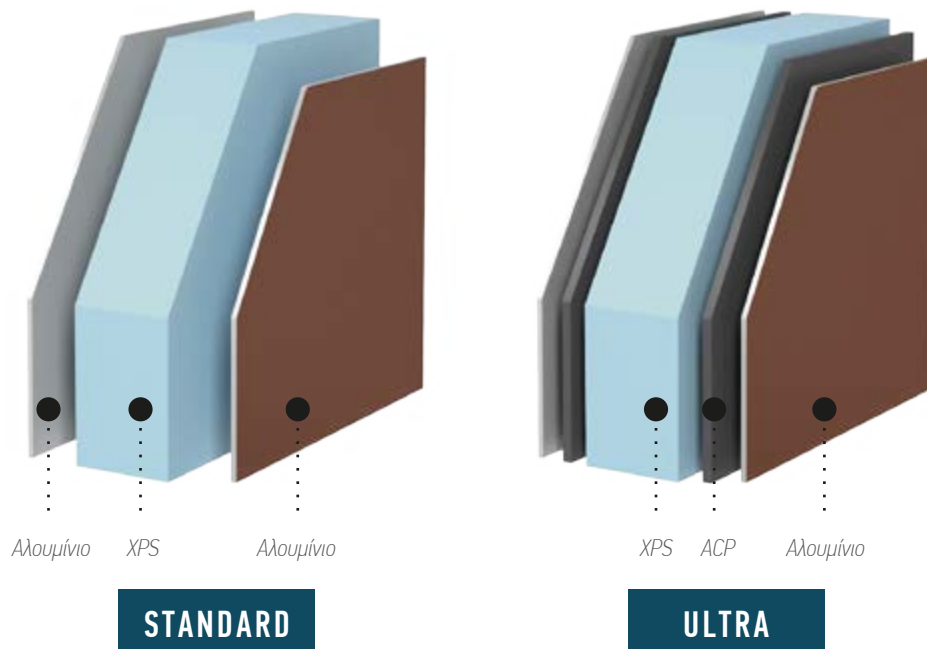

ΥΑΛΩΣΗ

Τα πάνελ με υάλωση, στην βασική τους διαμόρφωση (σάνταρ) προσφέρονται με διπλούς υαλοπίνακες και διακοσμητική υάλωση Ναζαρέτ. Κατά παραγγελία τοποθετούνται υαλοπίνακες Τρίπλεξ ή και Ενεργειακοί (Low-E). Διαθέσιμοι όλοι οι τύποι διακοσμητικής υάλωσης.

ΟΨΕΙΣ ΠΑΝΕΛ

Τα πάνελ της σειράς "Παραδοσιακά με Πρεσαριστά Σχέδια" προσφέρονται με την παρακάτω εσωτερική όψη:
 - Με σχέδιο, χωρίς διακοσμητικά

* Μέσα όψη: Με σχέδιο, χωρίς διακοσμητικά

ΜΟΝΩΣΗ

Θερμομονωτικά πάνελ, με εξαιρετικούς συντελεστές θερμικής αγωγιμότητας, που προσφέρουν ταυτόχρονα και υψηλή ηχομόνωση χάρη στο μονωτικό υλικό XPS (εξηλασμένη πολυστερίνη) που χρησιμοποιείται. Για ακόμα μεγαλύτερη απόδοση και ασφάλεια, επιλέξτε την έκδοση Ultra, με ενίσχυση από φύλλα ACP (Aluminium Composite Panel).