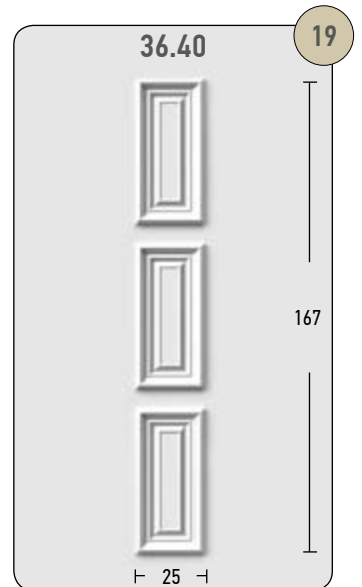

● ΣΧΕΔΙΑ ΑΠΟ ΠΡΟΦΙΛ

● ΣΧΕΔΙΑ VENEZIA