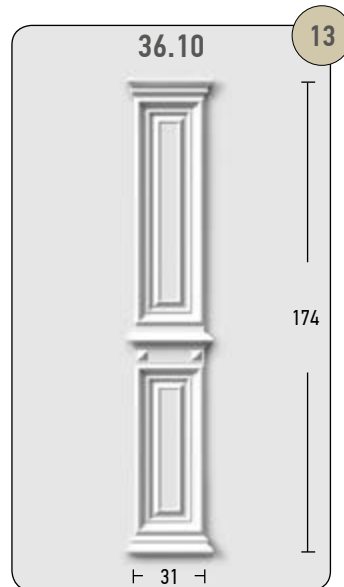

● ΣΧΕΔΙΑ ΑΠΟ ΠΡΟΦΙΛ

● ΣΧΕΔΙΑ VENEZIA