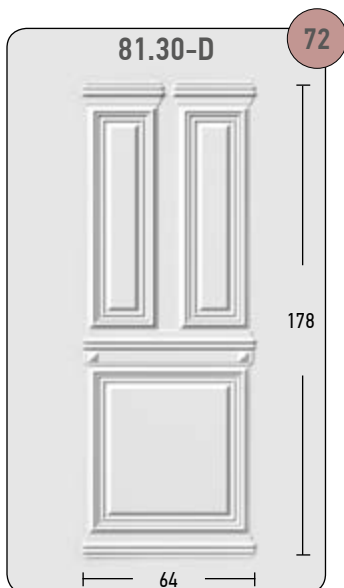

● ΣΧΕΔΙΑ ΠΡΕΣΑΡΙΣΤΑ & ΔΙΑΚ/ΚΑ ΑΠΟ ΠΡΟΦΙΛ

● ΑΝΟΙΓΟΜΕΝΟ - ΣΧΕΔΙΑ ΑΠΟ ΠΡΟΦΙΛ

● ΣΧΕΔΙΑ ΠΡΕΣΑΡΙΣΤΑ

● ΑΝΟΙΓΟΜΕΝΟ - ΣΧΕΔΙΑ ΠΡΕΣΑΡΙΣΤΑ