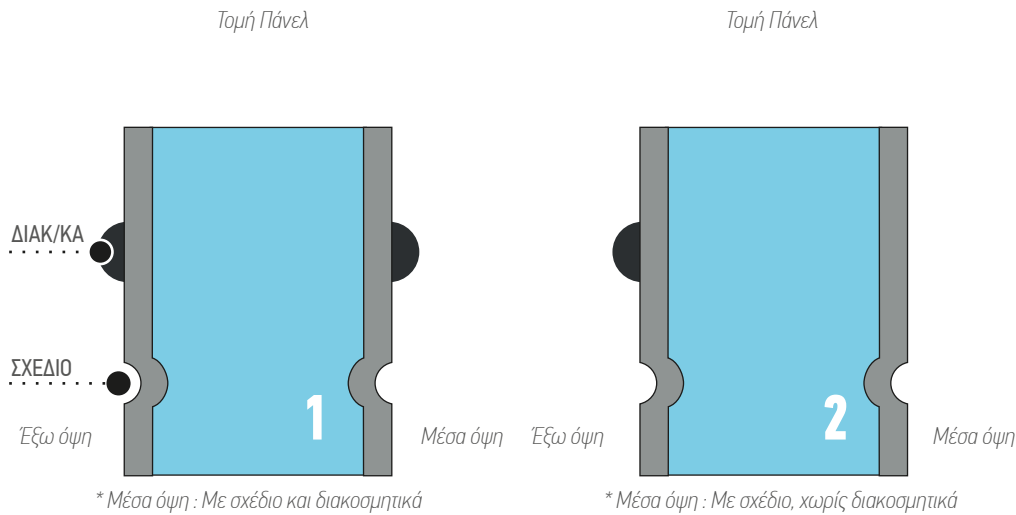

ΣΧΕΔΙΑ

Τα σχέδια "Venezia" διαμορφώνονται κάτω από πολύ υψηλή πίεση (πρεσάρισμα) της επιφάνειας ενός φύλλου αλουμινίου, καθιστώντας τα ανάγλυφα.

ΔΙΑΚΟΣΜΗΤΙΚΑ

Τα διακοσμητικά στοιχεία αυτών των πάνελ είναι μεταλλικά.

Φύλλο Αλουμινίου

ΟΨΕΙΣ ΠΑΝΕΛ

Τα πάνελ "Venezia" προσφέρονται με τις παρακάτω διαθέσιμες επιλογές εσωτερικής όψης:

1. Με σχέδιο και διακοσμητικά (χωρίς διακοσμητικούς μεντεσέδες)
2. Με σχέδιο, χωρίς διακοσμητικά