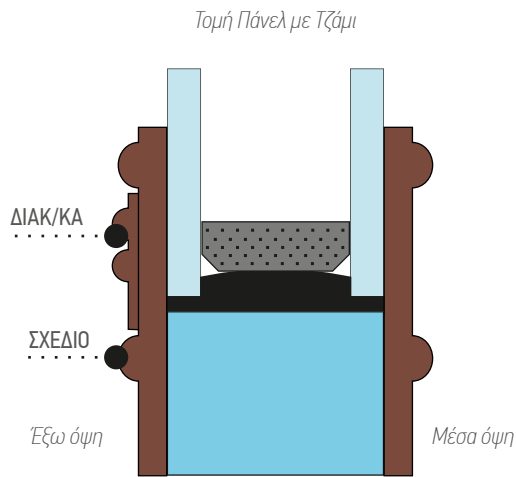

ΟΨΕΙΣ ΠΑΝΕΛ

Τα πάνελ της σειράς "Παραδοσιακά με Πρεσαριστά Σχέδια" προσφέρονται με την παρακάτω εσωτερική όψη:
- Με σχέδιο, χωρίς διακοσμητικά

* Μέσα όψη: Με σχέδιο, χωρίς διακοσμητικά

ΜΟΝΩΣΗ

Θερμομονωτικά πάνελ, με εξαιρετικούς συντελεστές θερμικής αγωγιμότητας, που προσφέρουν ταυτόχρονα και υψηλή ηχομόνωση χάρη στο μονωτικό υλικό XPS (εξηλασμένη πολυστερίνη) που χρησιμοποιείται. Για ακόμα μεγαλύτερη απόδοση και ασφάλεια, επιλέξτε την έκδοση Ultra, με ενίσχυση από φύλλα ACP (Aluminium Composite Panel).