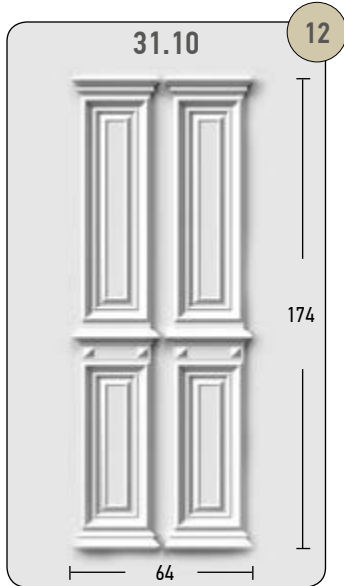

● ΣΧΕΔΙΑ ΑΠΟ ΠΡΟΦΙΛ

● ΣΧΕΔΙΑ VENEZIA