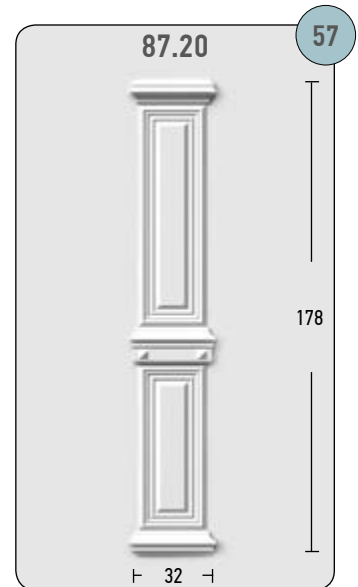

● ΣΧΕΔΙΑ ΠΡΕΣΑΡΙΣΤΑ & ΔΙΑΚ/ΚΑ ΑΠΟ ΠΡΟΦΙΛ

● ΑΝΟΙΓΟΜΕΝΟ - ΣΧΕΔΙΑ ΑΠΟ ΠΡΟΦΙΛ

● ΣΧΕΔΙΑ ΠΡΕΣΑΡΙΣΤΑ

● ΑΝΟΙΓΟΜΕΝΟ - ΣΧΕΔΙΑ ΠΡΕΣΑΡΙΣΤΑ