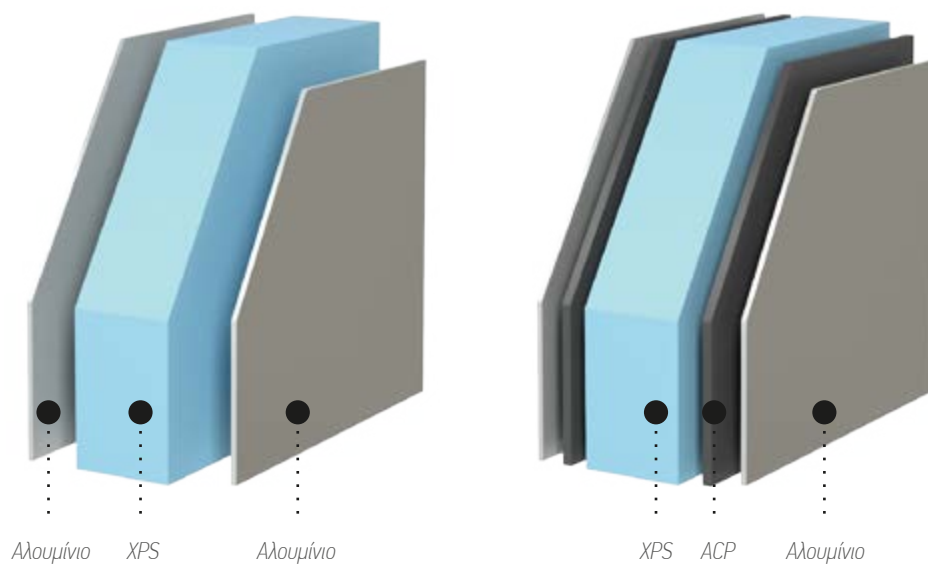

ΥΑΛΩΣΗ

Τα πάνελ με υάλωση, στην βασική τους διαμόρφωση (σάνταρ) προσφέρονται με διπλούς υαλοπίνακες και διακοσμητική υάλωση Ναζαρέτ. Κατά παραγγελία τοποθετούνται υαλοπίνακες Τρίπλεξ ή και Ενεργειακοί (Low-E). Διαθέσιμοι όλοι οι τύποι διακοσμητικής υάλωσης.

ΟΨΕΙΣ ΠΑΝΕΛ

Τα πάνελ της σειράς "Παραδοσιακά με Προφίλ Αλουμινίου" προσφέρονται με την παρακάτω εσωτερική όψη:
 - Με σχέδιο, χωρίς διακοσμητικά.

* Μέσα όψη : Με σχέδιο, χωρίς διακοσμητικά

ΜΟΝΩΣΗ

Θερμομονωτικά πάνελ, με εξαιρετικούς συντελεστές θερμικής αγωγιμότητας, που προσφέρουν ταυτόχρονα και υψηλή ηχομόνωση χάρη στο μονωτικό υλικό XPS (εξηλασμένη πολυστερίνη) που χρησιμοποιείται. Για ακόμα μεγαλύτερη απόδοση και ασφάλεια, επιλέξτε την έκδοση Ultra, με ενίσχυση από φύλλα ACP (Aluminium Composite Panel).