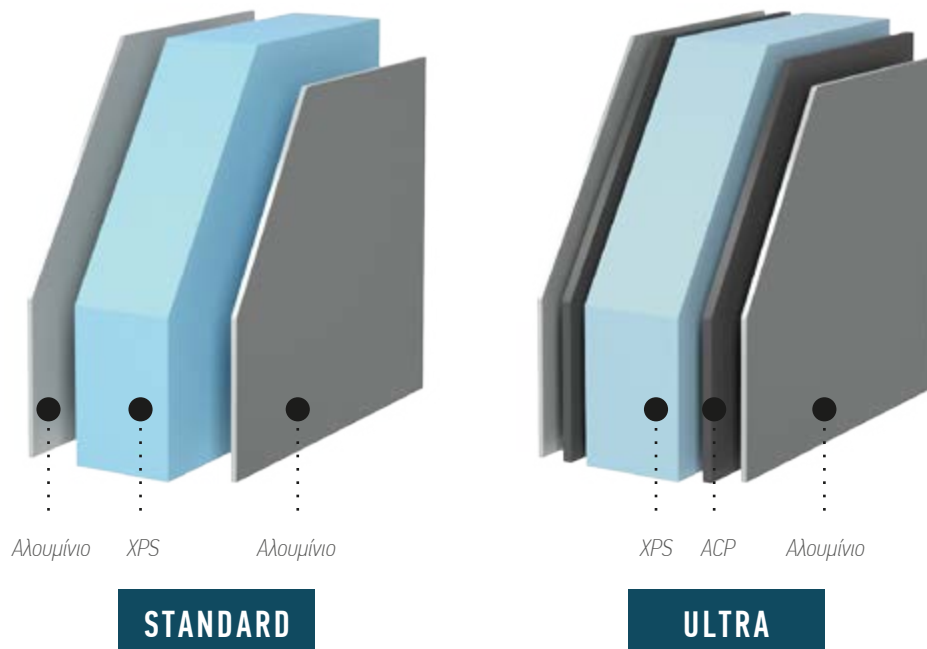

CERTIFICATES

10-001596-PB01-H07-06-DE-01
10-001596-PB02-H07-06-DE-01

ΣΥΝΤΗΡΗΣΗ

Αρκεί ένα βρεγμένο μαλακό σφουγγάρι, και ξέπλυμα με νερό. Αποφύγετε σκληρό σφουγγάρι, σύρμα, σπάτουλες ή τα διαλυτικά καθαρισμού. Μην χρησιμοποιείτε ατμοκαθαριστές. Αλκαλικά υλικά όπως ασβέστης θα πρέπει να απομακρύνονται αμέσως από την επιφάνεια. Τα προϊόντα καθαρισμού να είναι κρύα και με pH μεταξύ 5,5 και 8. Προτιμήστε ιδανικά τις ψυχρότερες ώρες της ημέρας για τον καθαρισμό.

*Για περισσότερες πληροφορίες επισκεφθείτε την ιστοσελίδα μας www.biopanel.eu