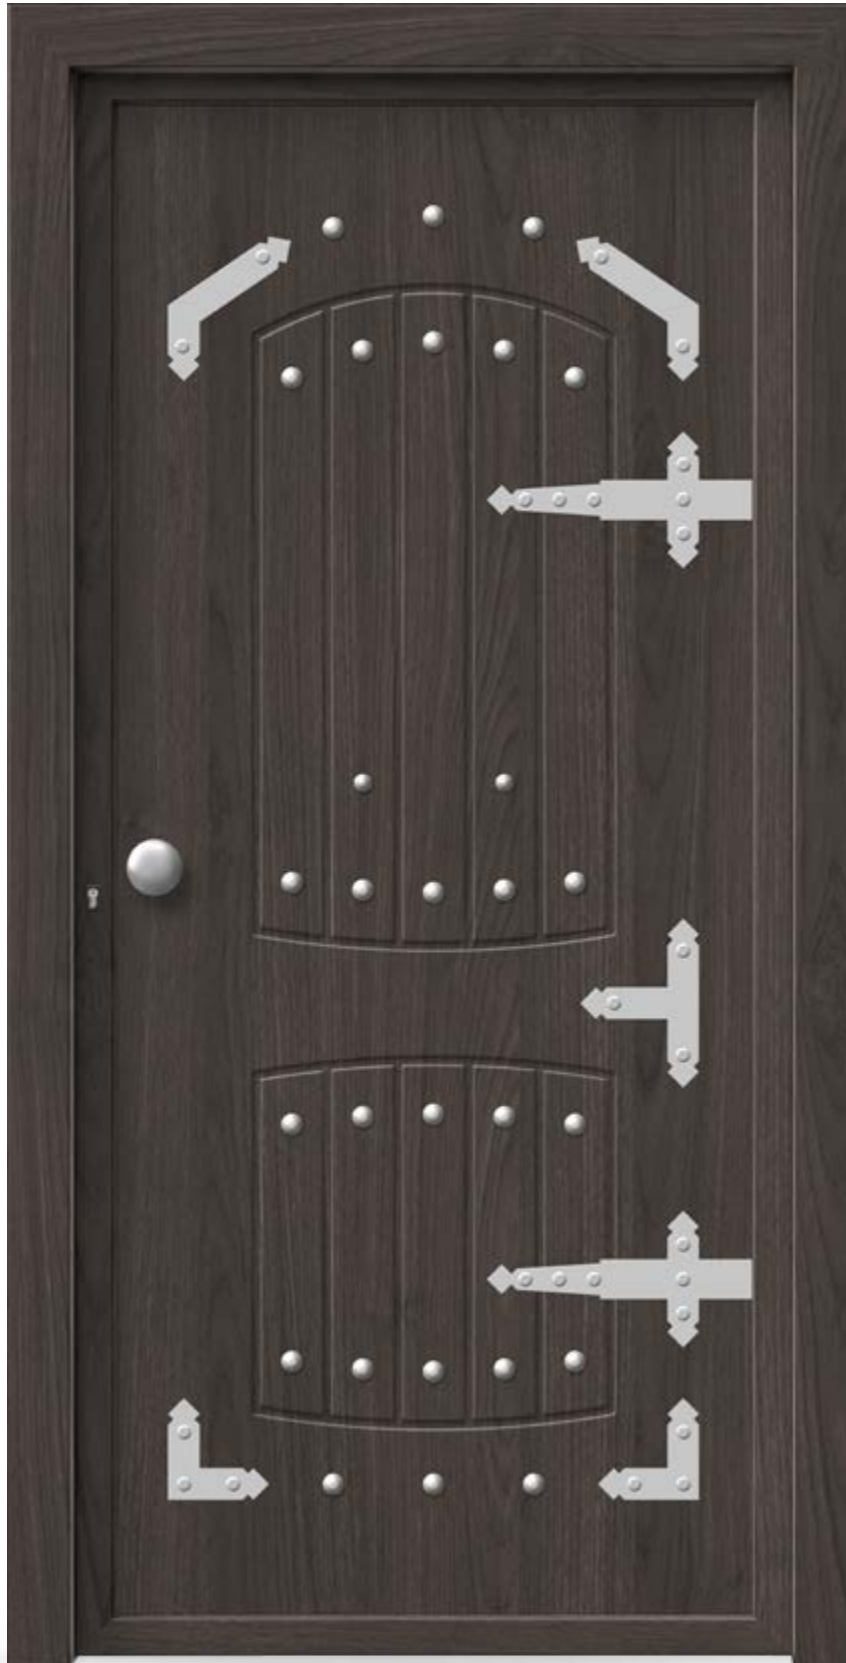

T

Traditional Collection

VENEZIA

88.10

88.10

Δ. Σχεδίου: 83 x 181 εκ.

Σχέδιο: Πρεσαριστό

Διακόσμ: Μεταλλικά

Πλαϊνά: 89.10