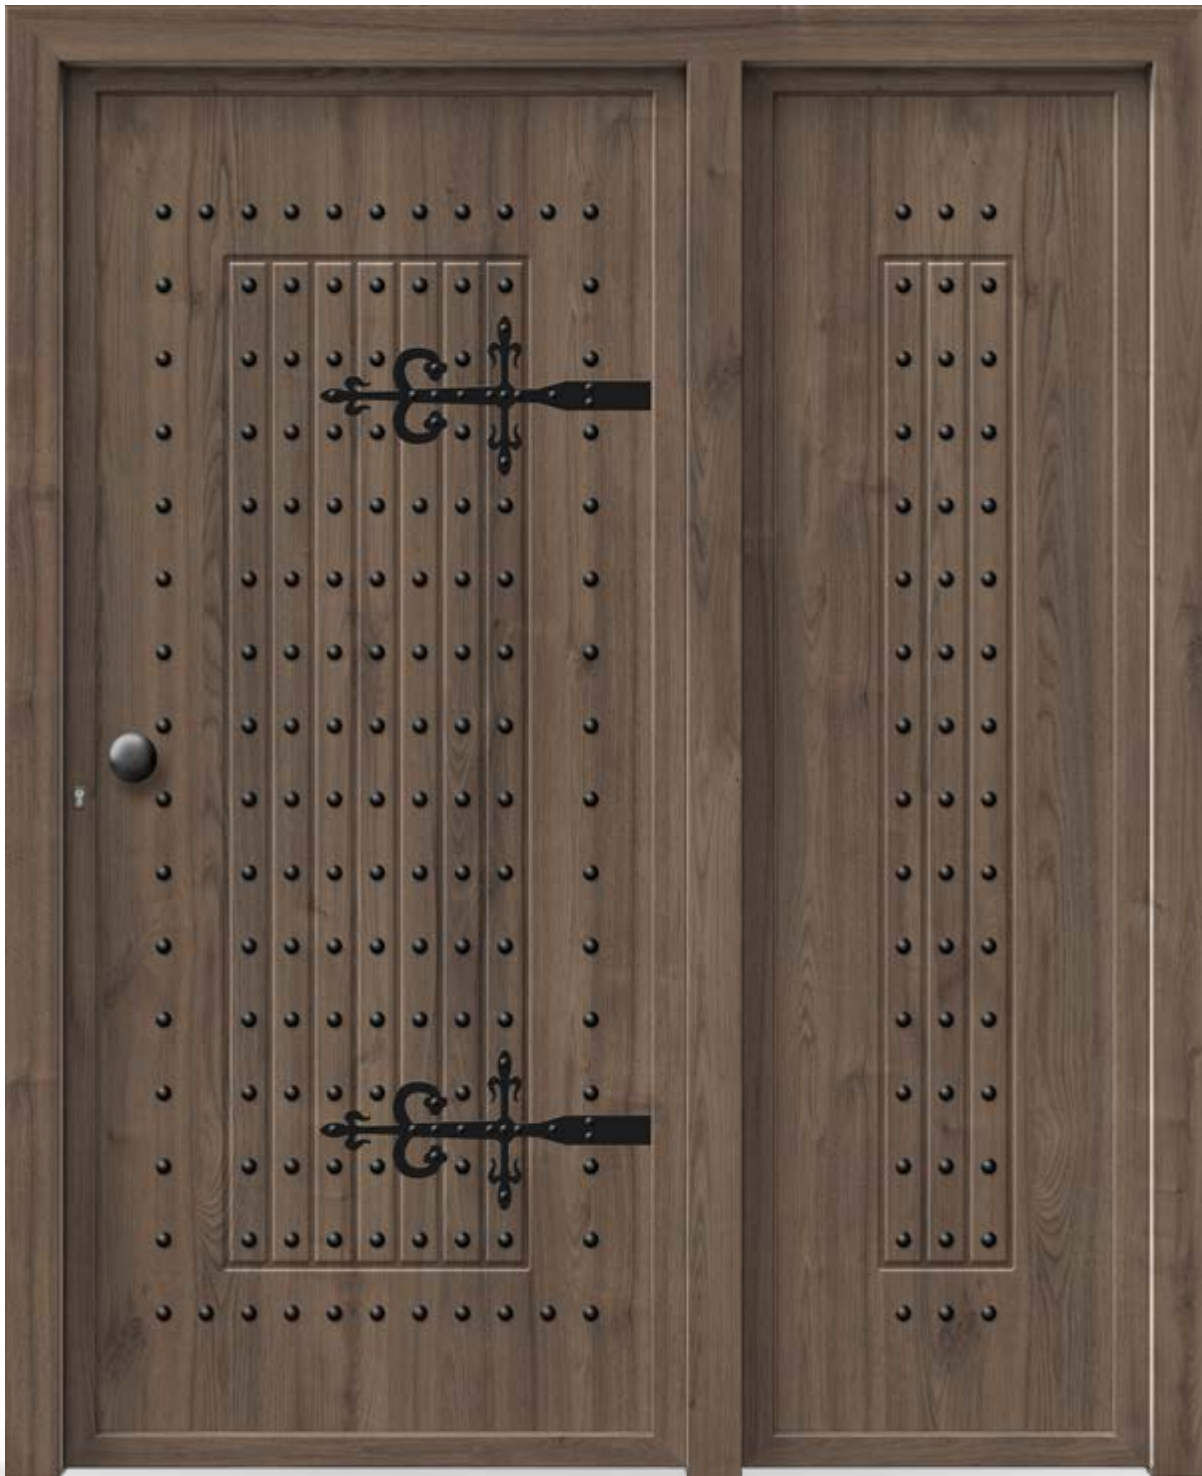

88.30-M

88.30-M
Δ. Σχεδίου: 81 x 177 εκ.
Σχέδια: Πρεσαριστό
Διακόσμ: Μεταλλικά
Πλαινό: 89.30-M

89.30-M

89.30-M
Δ. Σχεδίου: 22 x 177 εκ.
Σχέδια: Πρεσαριστό
Διακόσμ: Μεταλλικά