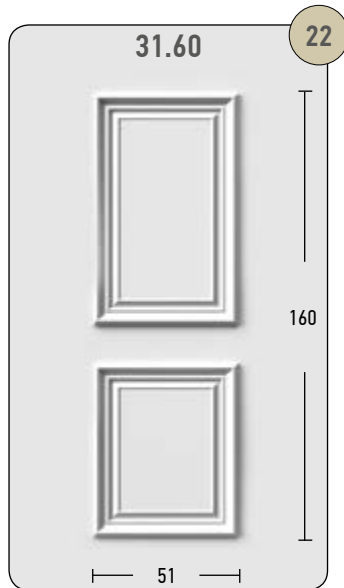

● ΣΧΕΔΙΑ ΑΠΟ ΠΡΟΦΙΛ

● ΣΧΕΔΙΑ VENEZIA