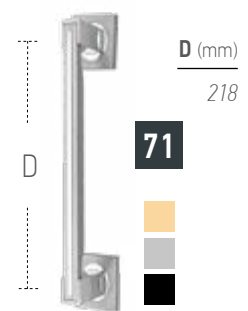

25

D (mm)
110

71

D (mm)
218

33 Λαβή ΟΡΟ MAT, Ø 30 mm

93 Λαβή ΜΑΥΡΟ, 30x30 mm

95 Λαβή ΜΑΥΡΟ, Λοξά πόδια, Ø 30 mm

92 Λαβή ΟΡΟ MAT, Πλάτος 40 mm