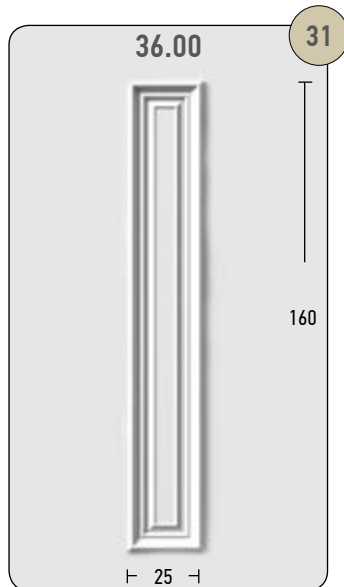

● ΣΧΕΔΙΑ ΑΠΟ ΠΡΟΦΙΛ

● ΣΧΕΔΙΑ VENEZIA