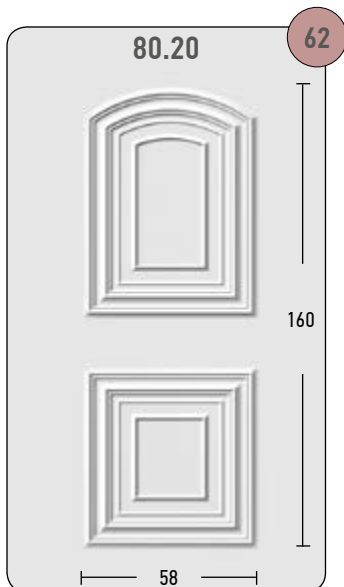

● ΣΧΕΔΙΑ ΠΡΕΣΑΡΙΣΤΑ & ΔΙΑΚ/ΚΑ ΑΠΟ ΠΡΟΦΙΛ

● ΑΝΟΙΓΟΜΕΝΟ - ΣΧΕΔΙΑ ΑΠΟ ΠΡΟΦΙΛ

● ΣΧΕΔΙΑ ΠΡΕΣΑΡΙΣΤΑ

● ΑΝΟΙΓΟΜΕΝΟ - ΣΧΕΔΙΑ ΠΡΕΣΑΡΙΣΤΑ