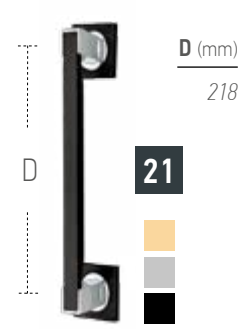

21

D (mm)
218