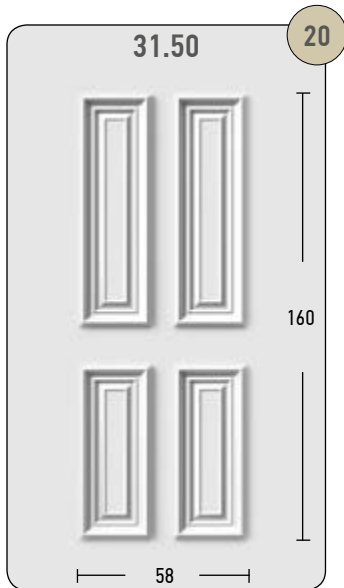

● ΣΧΕΔΙΑ ΑΠΟ ΠΡΟΦΙΛ

● ΣΧΕΔΙΑ VENEZIA