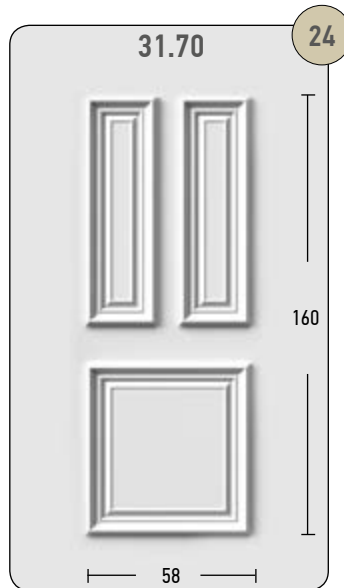

● ΣΧΕΔΙΑ ΑΠΟ ΠΡΟΦΙΛ

● ΣΧΕΔΙΑ VENEZIA