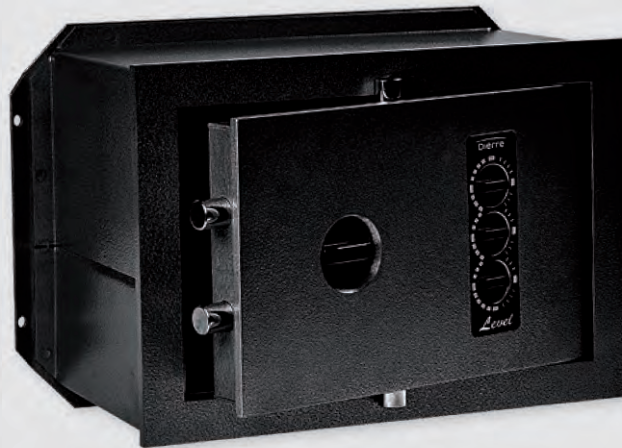

LEVEL

Το χρηματοκιβώτιο LEVEL της DIERRE, το οποίο τοποθετείται σε εσοχή τοίχου, διαθέτει ένα πολύ μεγάλο εύρος μεγεθών και συστημάτων κλειδώματος.

Με κλειδί εισαγωγής από ασάλι Escutcheon, σύστημα αντι-διάρρηξης της κλειδαριάς, προφίλ από ασάλι, πόρτα σε συγκολλημένο προφίλ από χάλυβα, με πάχος πόρτας 8mm.

Η πόρτα είναι ενσωματωμένη στο πλαίσιο του χρηματοκιβωτίου για να εγγυηθεί μεγαλύτερη ασφάλεια.

Το άνοιγμα της πόρτας γίνεται προς τα δεξιά, με περιστρεφόμενα κουμπιά από επιχρωμιωμένο χάλυβα.