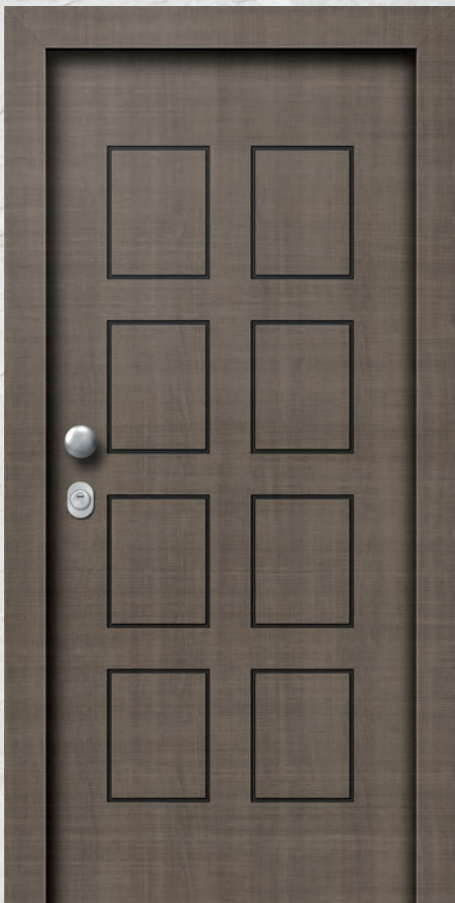

Secure your private life!

L823 MARRON