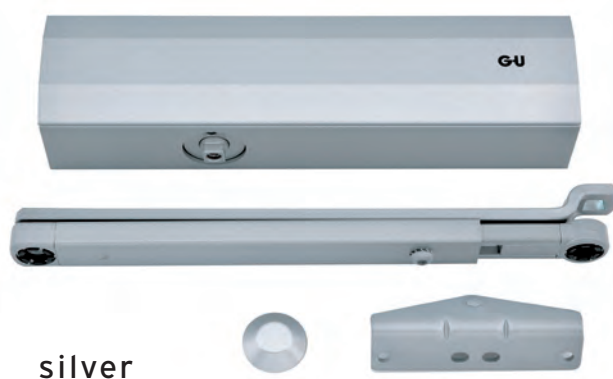

μαύρο

X1R Smart

X1R Easy

ΣΥΣΤΗΜΑΤΑ ΚΛΕΙΔΩΜΑΤΟΣ

 **CISA**[®]
Revolution PRO

 **MUL-T-LOCK**[®]

ΣΟΥΣΤΕΣ ΒΑΡΕΩΣ ΤΥΠΟΥ

ΣΟΥΣΤΑ ΧΩΝΕΥΤΗ

με συρόμενο μπράτσο.

ΗΛΕΚΤΡΙΚΟ ΚΥΠΡΙ

BOOSTER

LEVEL

Το χρηματοκιβώτιο LEVEL της DIERRE, το οποίο τοποθετείται σε εσοχή τοίχου, διαθέτει ένα πολύ μεγάλο εύρος μεγεθών και συστημάτων κλειδώματος.

Με κλειδί εισαγωγής από ασάλι Escutcheon, σύστημα αντι-διάρρηξης της κλειδαριάς, προφίλ από ασάλι, πόρτα σε συγκολλημένο προφίλ από χάλυβα, με πάχος πόρτας 8mm.