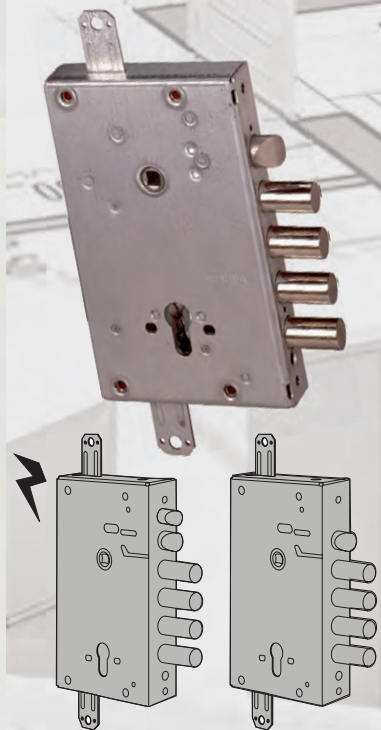

ΣΥΣΤΗΜΑΤΑ ΚΛΕΙΔΩΜΑΤΟΣ

CISA®
Revolution PRO