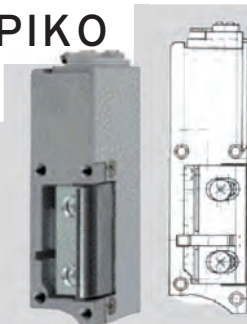

με συρόμενο μπράτσο.

ΗΛΕΚΤΡΙΚΟ ΚΥΠΡΙ

BOOSTER

LEVEL

Το χρηματοκιβώτιο LEVEL της DIERRE, το οποίο τοποθετείται σε εσοχή τοίχου, διαθέτει ένα πολύ μεγάλο εύρος μεγεθών και συστημάτων κλειδώματος.

Με κλειδί εισαγωγής από ασάλι Escutcheon, σύστημα αντι-διάρρηξης της κλειδαριάς, προφίλ από ασάλι, πόρτα σε συγκολλημένο προφίλ από χάλυβα, με πάχος πόρτας 8mm.